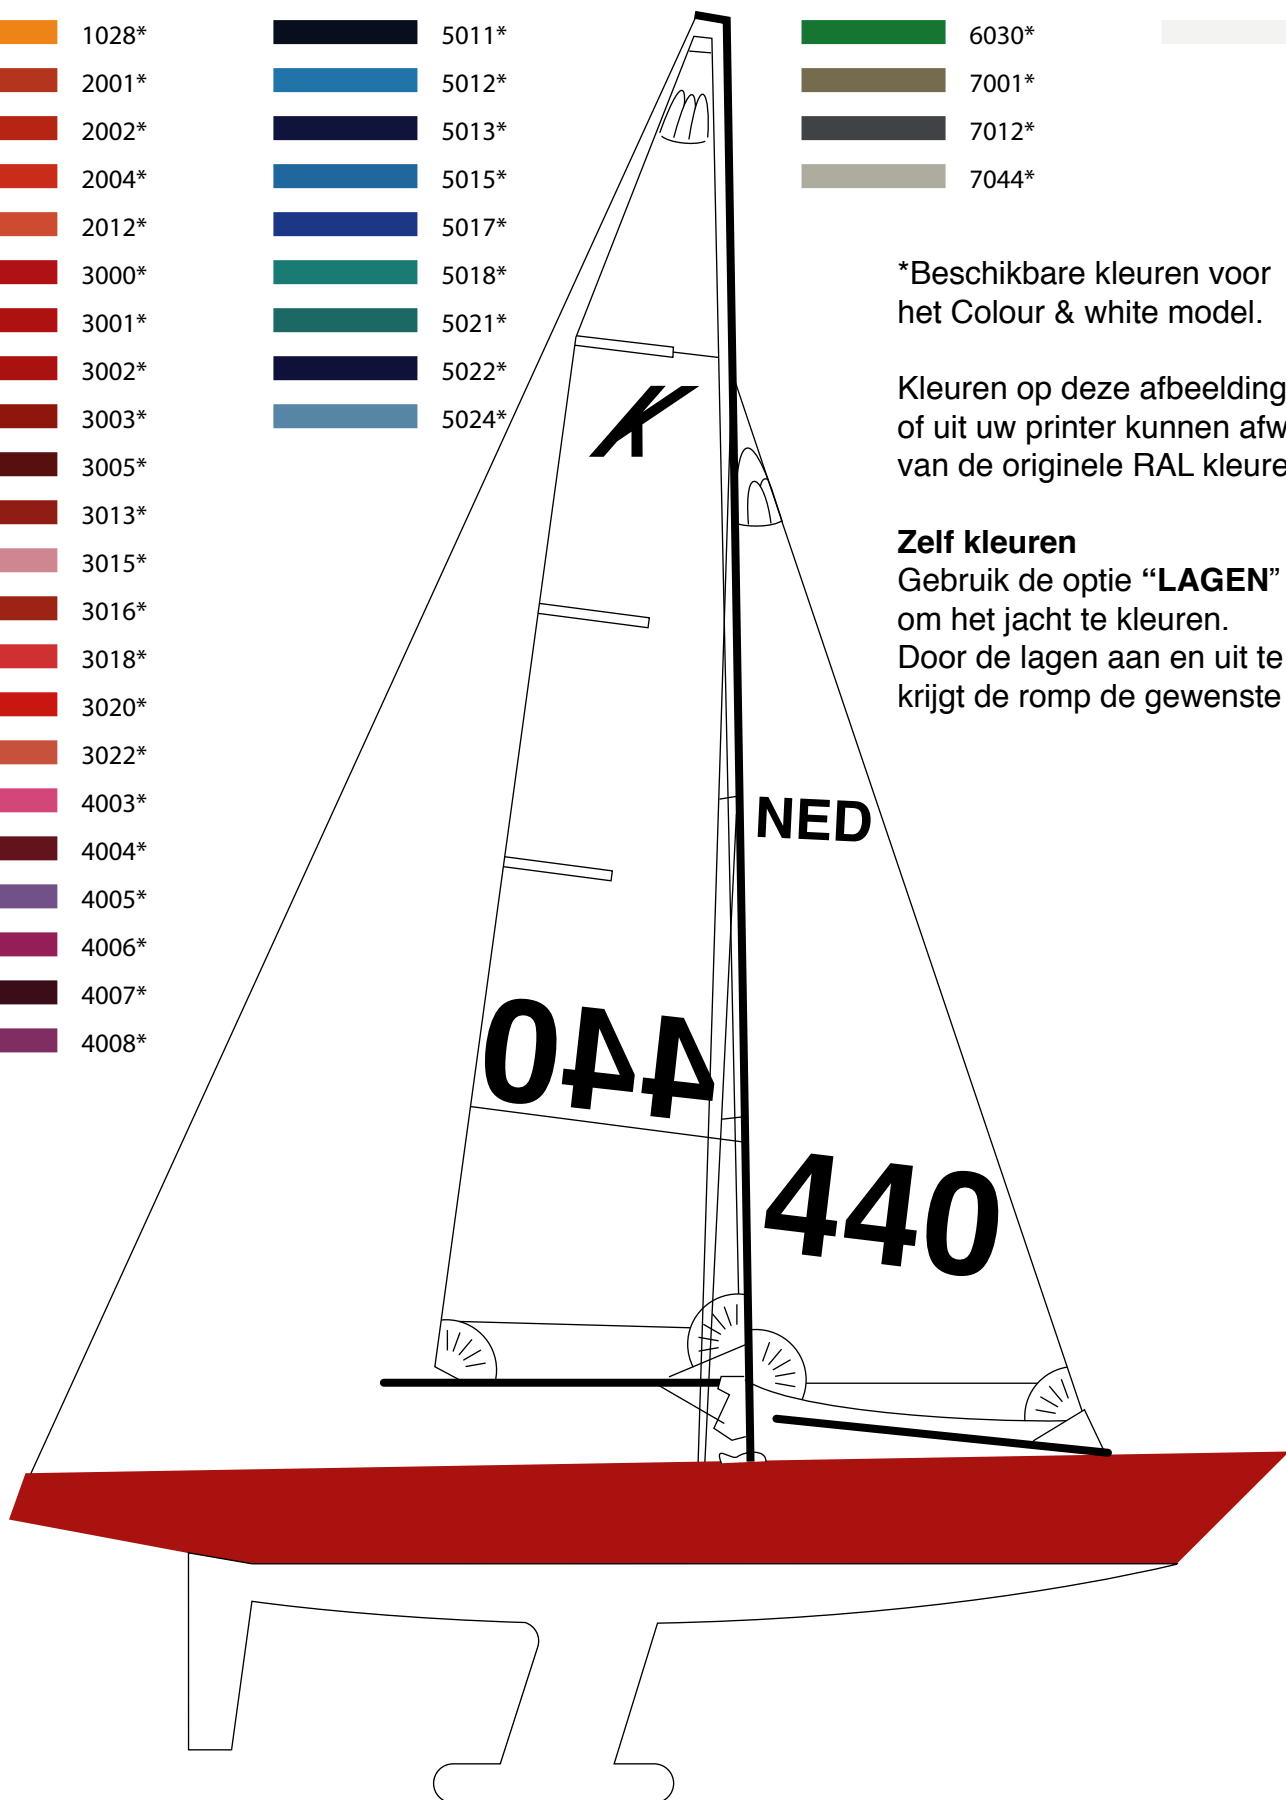

	1013*		5001*		6005*		8012*
	1015*		5002*		6009*		8024*
	1016*		5003*		6016*		9001*
	1017*		5004*		6027*		9002*
	1021*		5005*		6028*		9005*
	1023*		5010*		6029*		9010*
	1028*		5011*		6030*		9016*
	2001*		5012*		7001*		
	2002*		5013*		7012*		
	2004*		5015*		7044*		
	2012*		5017*				
	3000*		5018*				
	3001*		5021*				
	3002*		5022*				
	3003*		5024*				
	3005*						
	3013*						
	3015*						
	3016*						
	3018*						
	3020*						
	3022*						
	4003*						
	4004*						
	4005*						
	4006*						
	4007*						
	4008*						

*Beschikbare kleuren voor het Colour & white model.

Kleuren op deze afbeelding of uit uw printer kunnen afwijken van de originele RAL kleurenstaal!

Zelf kleuren

Gebruik de optie “LAGEN” in de pdf om het jacht te kleuren.

Door de lagen aan en uit te zetten krijgt de romp de gewenste kleur

Geef uw jacht meer kleur